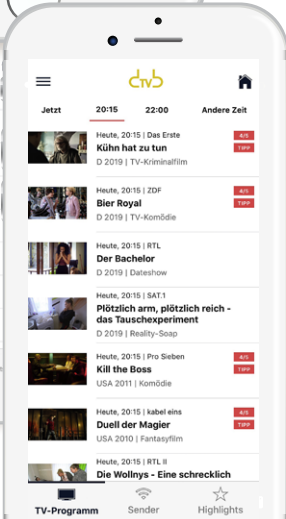

So nah waren Sie Ihren Kunden noch nie ... Mit unserer App landen Ihre Angebote, Nachrichten & Specials direkt und zielgenau auf dem Endgerät Ihrer Kunden.

SOCIAL SHARING

Push-Nachrichten teilen

Alle App-Nutzer können die empfangenen Push-Nachrichten per WhatsApp oder über Social-Media-Kanäle mit ihren Freunden teilen - und verbreiten Ihre News somit in Windeseile.

TV GUIDE

Was läuft wann und wo?

Der Programmführer bietet eine top-aktuelle TV-Programm-übersicht – mit allen wichtigen Sendern sowie ausgewählten TV-Highlights.

DIE APP AUF EINEN BLICK

Unsere Basis-Features & Funktionen