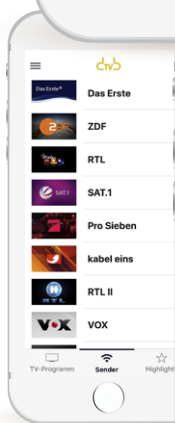

So nah waren Sie Ihren Kunden noch nie ... Mit unserer App landen Ihre Angebote, Nachrichten & Specials direkt und zielgenau auf dem Endgerät Ihrer Kunden.

SOCIAL SHARING

Push-Nachrichten teilen

Alle App-Nutzer können die empfangenen Push-Nachrichten per WhatsApp oder über Social-Media-Kanäle mit ihren Freunden teilen - und verbreiten Ihre News somit in Windeseile.

TV GUIDE

Was läuft wann und wo?

Der Programmführer bietet eine top-aktuelle TV-Programm-übersicht – mit allen wichtigen Sendern sowie ausgewählten TV-Highlights.

DIE APP AUF EINEN BLICK

Unsere Basis-Features & Funktionen