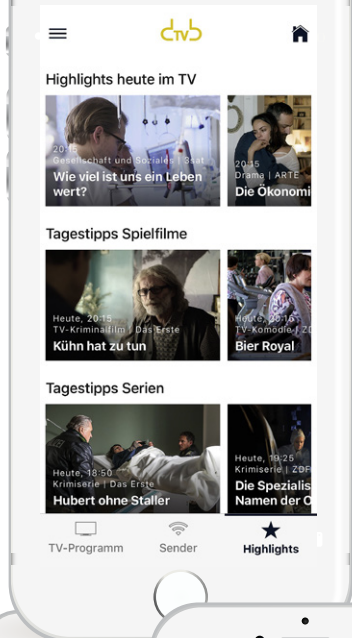

So nah waren Sie Ihren Kunden noch nie ... Mit unserer App landen Ihre Angebote, Nachrichten & Specials direkt und zielgenau auf dem Endgerät Ihrer Kunden.

SOCIAL SHARING

Push-Nachrichten teilen

Alle App-Nutzer können die empfangenen Push-Nachrichten per WhatsApp oder über Social-Media-Kanäle mit ihren Freunden teilen - und verbreiten Ihre News somit in Windeseile.

TV GUIDE

Was läuft wann und wo?

Der Programmführer bietet eine top-aktuelle TV-Programm-übersicht – mit allen wichtigen Sendern sowie ausgewählten TV-Highlights.

DIE APP AUF EINEN BLICK

Unsere Basis-Features & Funktionen