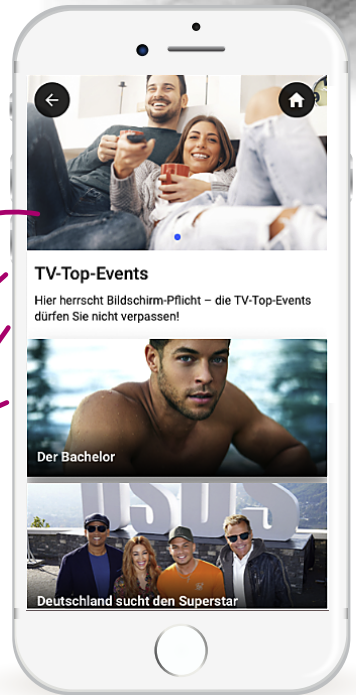

Alle Infos in einer App

Redaktionelle Inhalte, Mantelthemen, Kinodaten oder Mediatheken-Tipps – alle wichtigen Informationen sind für Ihre Nutzer auf einen Blick ersichtlich.

UMSATZ-PLUS

Dank PUSH-NACHRICHTEN

So nah waren Sie Ihren Kunden noch nie ... Mit unserer App landen Ihre Angebote, Nachrichten & Specials direkt und zielgenau auf dem Endgerät Ihrer Kunden.

SOCIAL SHARING

Push-Nachrichten teilen

Alle App-Nutzer können die empfangenen Push-Nachrichten per WhatsApp oder über Social-Media-Kanäle mit ihren Freunden teilen - und verbreiten Ihre News somit in Windeseile.

TV GUIDE

Was läuft wann und wo?

Der Programmführer bietet eine top-aktuelle TV-Programm-übersicht – mit allen wichtigen Sendern sowie ausgewählten TV-Highlights.

DIE APP AUF EINEN BLICK

Unsere Basis-Features & Funktionen