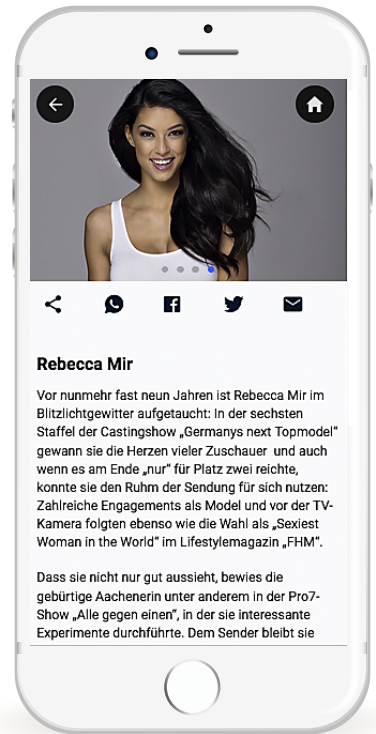

BESTER SERVICE

Alle Infos in einer App

Redaktionelle Inhalte, Mantelthemen, Kinodaten oder Mediatheken-Tipps – alle wichtigen Informationen sind für Ihre Nutzer auf einen Blick ersichtlich.